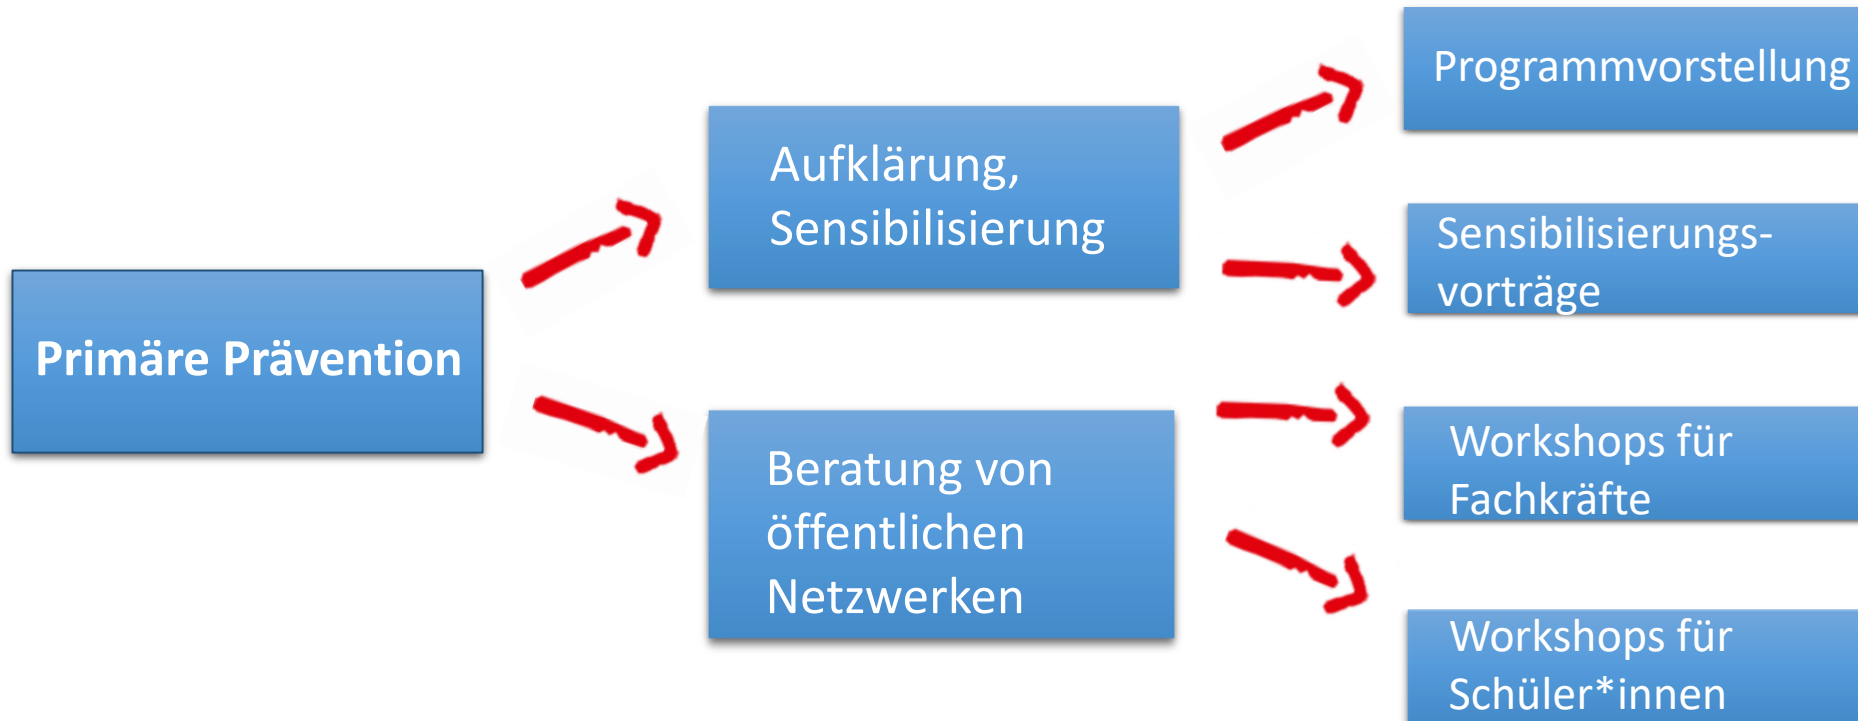

Umsetzungsstrategie